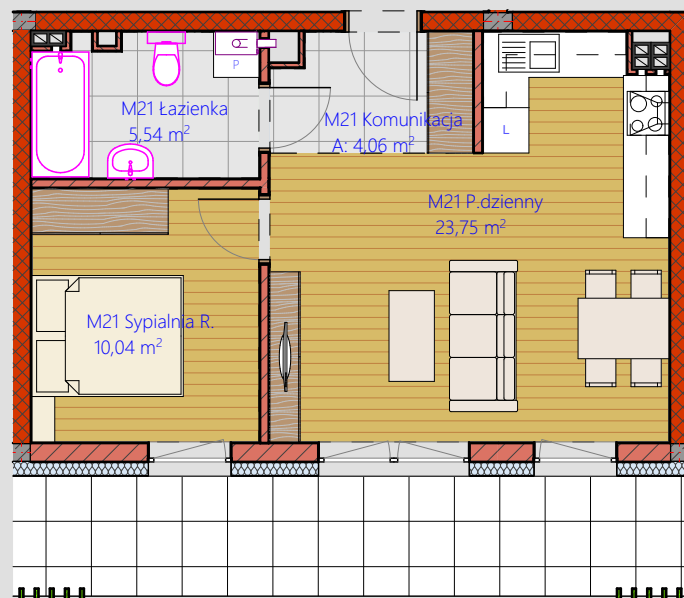

# Budynek Wielorodzinny ul. Mazowiecka

Piętro I

M.21.

Komunikacja	4,06
Łazienka	5,54
P.dzienny	23,75
Sypialnia R.	10,04
	43,39 m <sup>2</sup>

Wojciech Bajda Firma Budowlana "WB"  
ul. OŁAWSKA 6 42-221 CZĘSTOCHOWA  
tel. 34 366 66 31, 34 366 66 32  
[www.bajda.pl](http://www.bajda.pl)